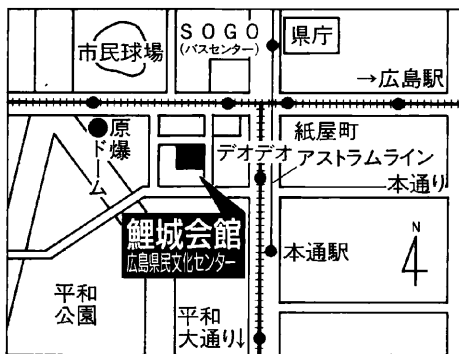

【第19回同窓会総会・懇親会のご案内】